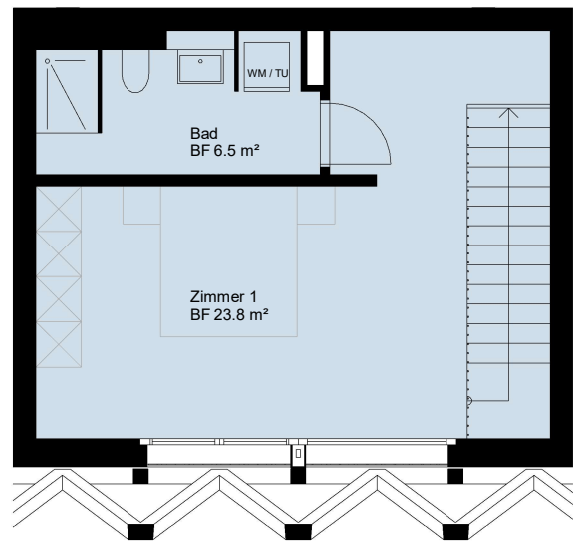

B1.2 2-Zimmer-Maisonettewohnung

Stockwerk	OG / Attika	Fläche	65.3m ²
		Keller	5.0m ²

Obergeschoss

Attika