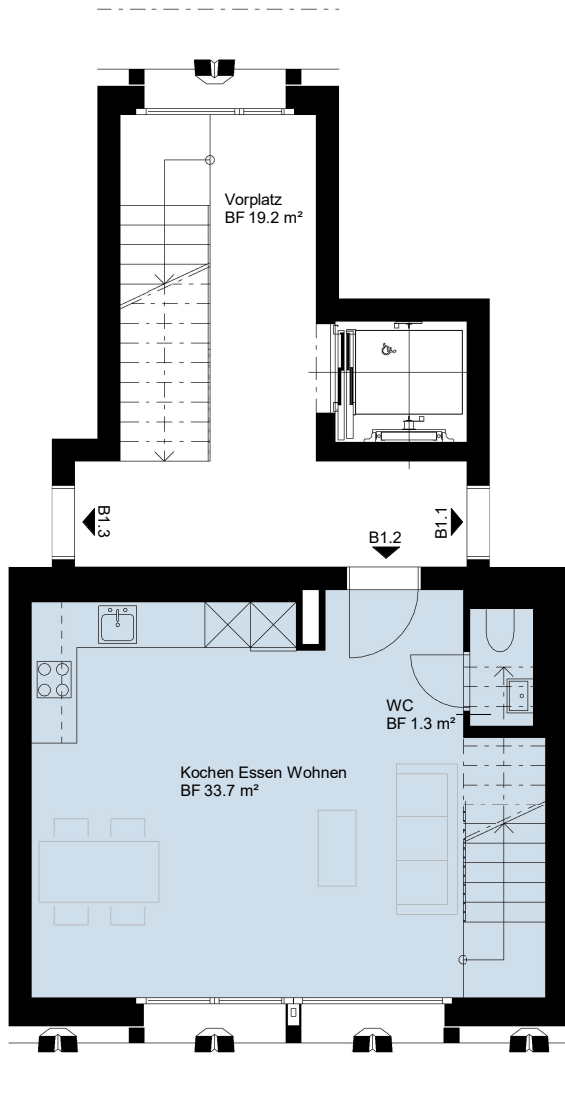

B1.2 2-Zimmer-Maisonettewohnung

Stockwerk	OG / Attika	Fläche	65.3m ²
		Keller	5.0m ²

Obergeschoss

Attika