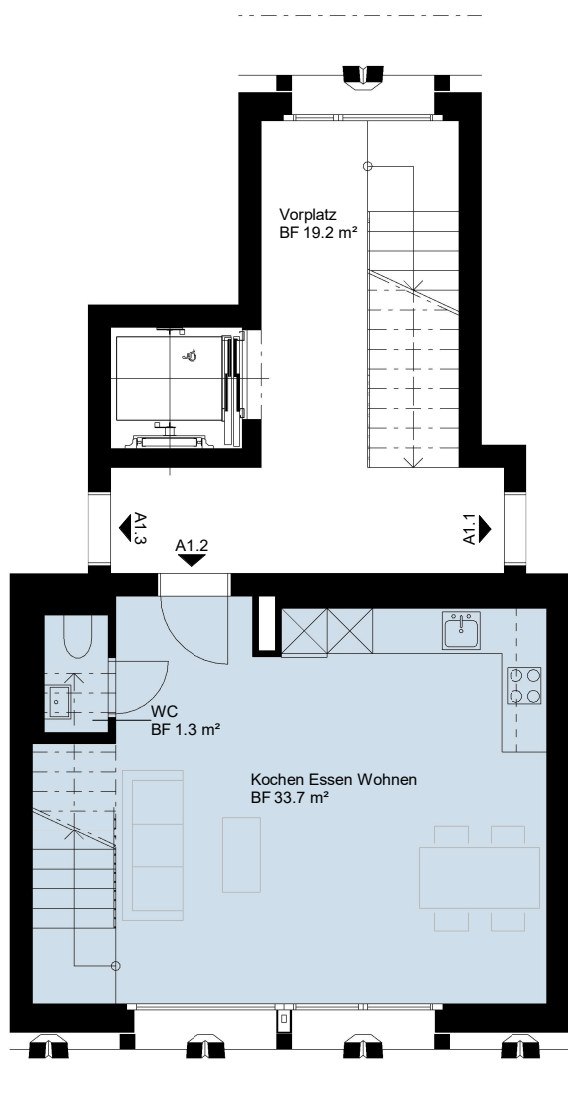

A1.2 2-Zimmer-Maisonettewohnung

Stockwerk	OG / Attika	Fläche	65.3m ²
		Keller	5.0m ²

Obergeschoss

Attika