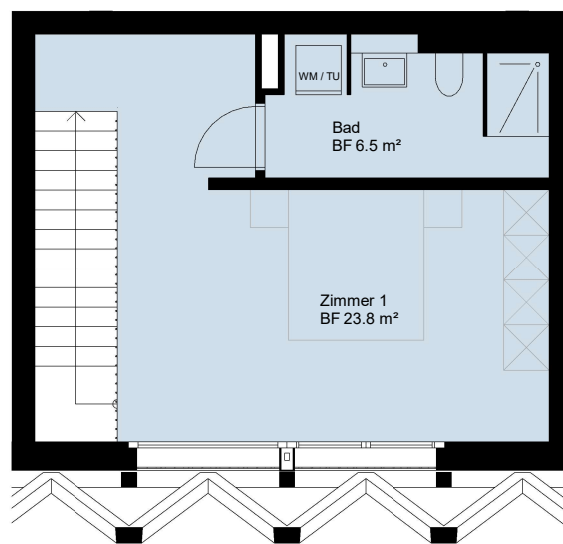

A1.2 2-Zimmer-Maisonettewohnung

Stockwerk	OG / Attika	Fläche	65.3m ²
		Keller	5.0m ²

Obergeschoss

Attika